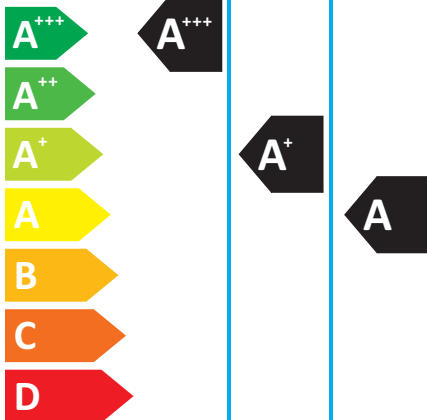

ENERG

енергия · ενεργεια

Model GWH18AUDXD-K6DNA1A/O
GWH18AUDXD-K6DNA2A/I

GREE ELECTRIC APPLIANCES, INC. OF ZHUHAI

SEER

kW 5,3

SEER 7,3

kWh/annum 254

SCOP

kW 4,3

SCOP 5,7

kWh/annum 1056

4,2

4,2

1380

5,0